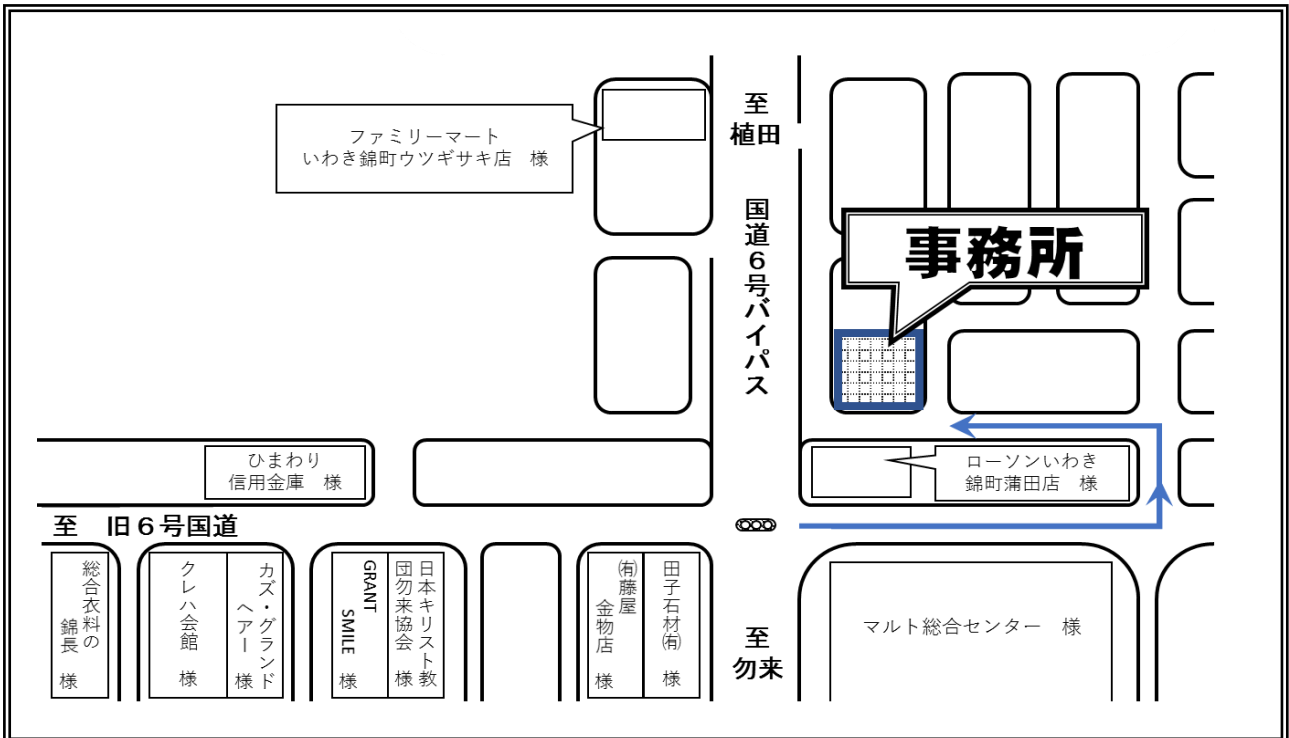

いわき市議会議員選挙は9月6日（日）告示13日（日）投票予定です